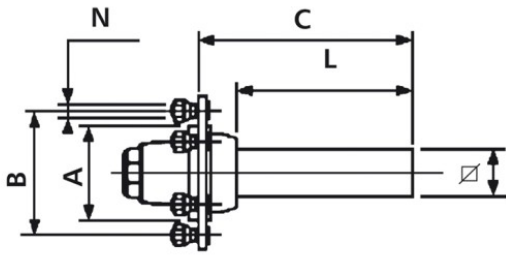

Laufachsstummel 825/975/725 kg bei 40 km/h
165 mm lg, 5/66/112/M14 x 1.5, 40 mm VKT
Typenschild lose

Art. nr.: 40451485

Technical Information:

Artikelnummer	40451485
---------------	----------

Eigenschappen en voordelen: