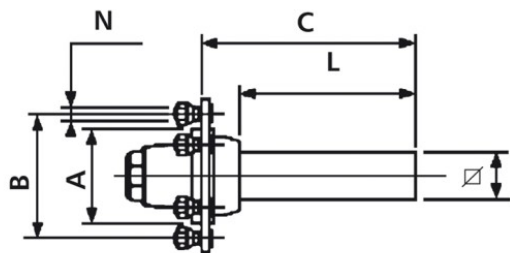

Laufachsstummel 1750/2050/1500 kg bei 40 km/h
250 mm lg, 6/160/205/M18 x 1.5, 55 mm VKT

Art. nr.: 40451490

Technical Information:

| | |
|---------------|----------|
| Artikelnummer | 40451490 |
|---------------|----------|