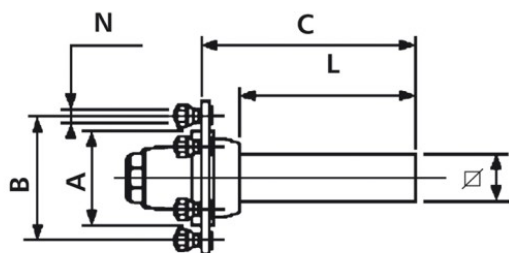

Laufachsstummel 825/975/725 kg bei 40km/h
350 mm lang, Achskörper 40 mm rund
5/66/112/M14 x 1.5, mit Schmiernippel

Art. nr.: 40451486

Technical Information:

Artikelnummer	40451486
---------------	----------